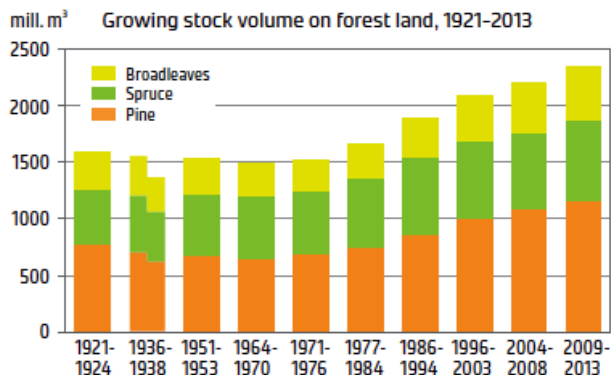

Todos los materiales de BIOPAP® están basados en celulosa proveniente de bosques certificados y controlados.

Todas las materias primas son de Origen Europeo, con mínimo riesgo geopolítico en cuanto al suministro, y siguiendo una normativa compartida y contrastada en cuanto a la seguridad alimenticia y respeto al medio ambiente.

BIOPAP® INICIA UNA NUEVA TENDENCIA EN EMBALAJES ALIMENTICIOS, HIGIENICOS Y SOSTENIBLES, PARA EL CONSUMO DIRECTO.

Esta línea se caracteriza por ser:

- Rápida

Las bandejas pueden ser selladas herméticamente en 2 segundos. Válido para sellar más de 200 comidas al día.

- Hermética e Higiénica

Cada bandeja es sellada hermética e higiénicamente. Las bandejas SÓLO pueden ser abiertas por el usuario final. La Higiene está garantizada durante el transporte y la manipulación.

- Práctica y Versátil

Las bandejas Biopap® pueden ser "recalentadas" en cualquier tipo de horno (tradicional o microondas) y guardadas en un congelador o refrigerador. Pueden ser usadas como plato de uno sólo uso y ahorrarse el fregado.

- Sostenible y fácilmente desechable.

Obtenida de materiales vírgenes. Biopap® es totalmente compostable, así que se puede depositar en el contenedor de residuos orgánicos (Certificado CIC EN 12432) Nuestras bandejas son totalmente reciclables (Certificado Aticelca clase A) y de ser reciclada, habrá de ser debidamente enjuagada.