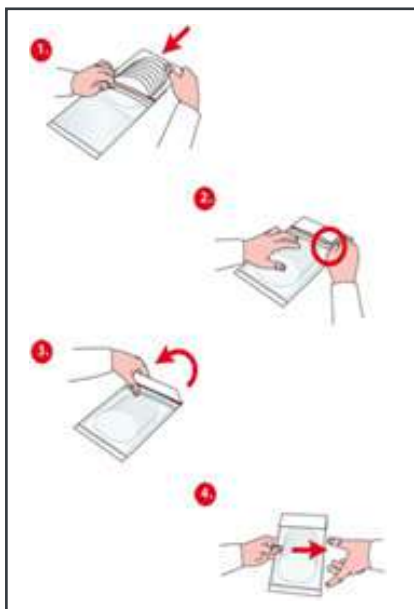

LocBag
Papel Blanco/Negro + Film Pet
+ Carton Loncheado

Material: *Papel Kraft Blanco 40gsm +
laminación PET 19 µ
Ventana de PET 19 µ
Bandeja de 16,3x23cm
(Cartón laminado a doble cara con PET)*

WV1004455

- Papel Blanco/Negro + Film Pet Transparente +
  Cartón Blanco para loncheado
- 19x24,5cm
- 500 uds/caja (250 Bolsas + 250 Bandejas)